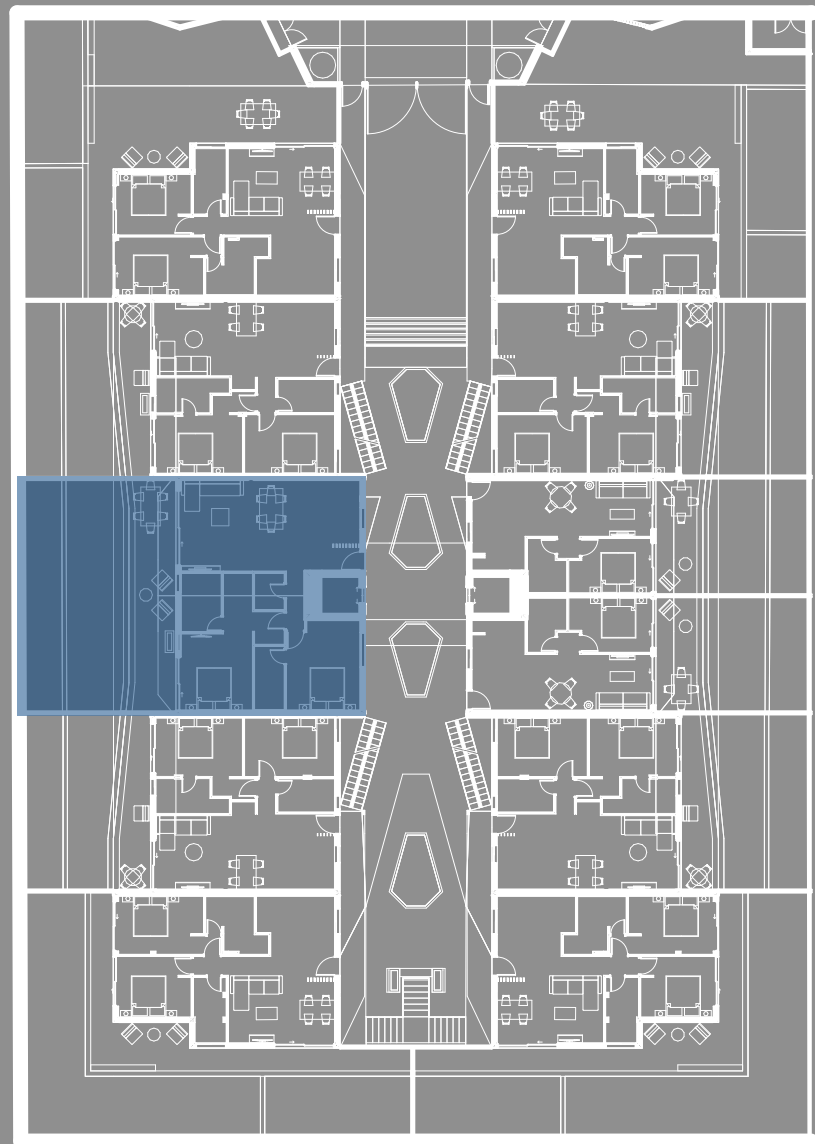

PLANTA BAJA

PO.1

Grand Garden Residence

- 2 Dormitorio/ s
- 1 Salon | Cocina | Comedor
- 2 Baño/ s
- 1 Aseo
- 1 Terraza Jardín
- 1 Piscina
- 1 Garaje y Trastero

SUP. DE PROYECTO

Superficie CONSTRUIDA 90,48 m²

Superficie exterior 76,00m²

A. Grand Garden Residence

Planta Baja

1:50